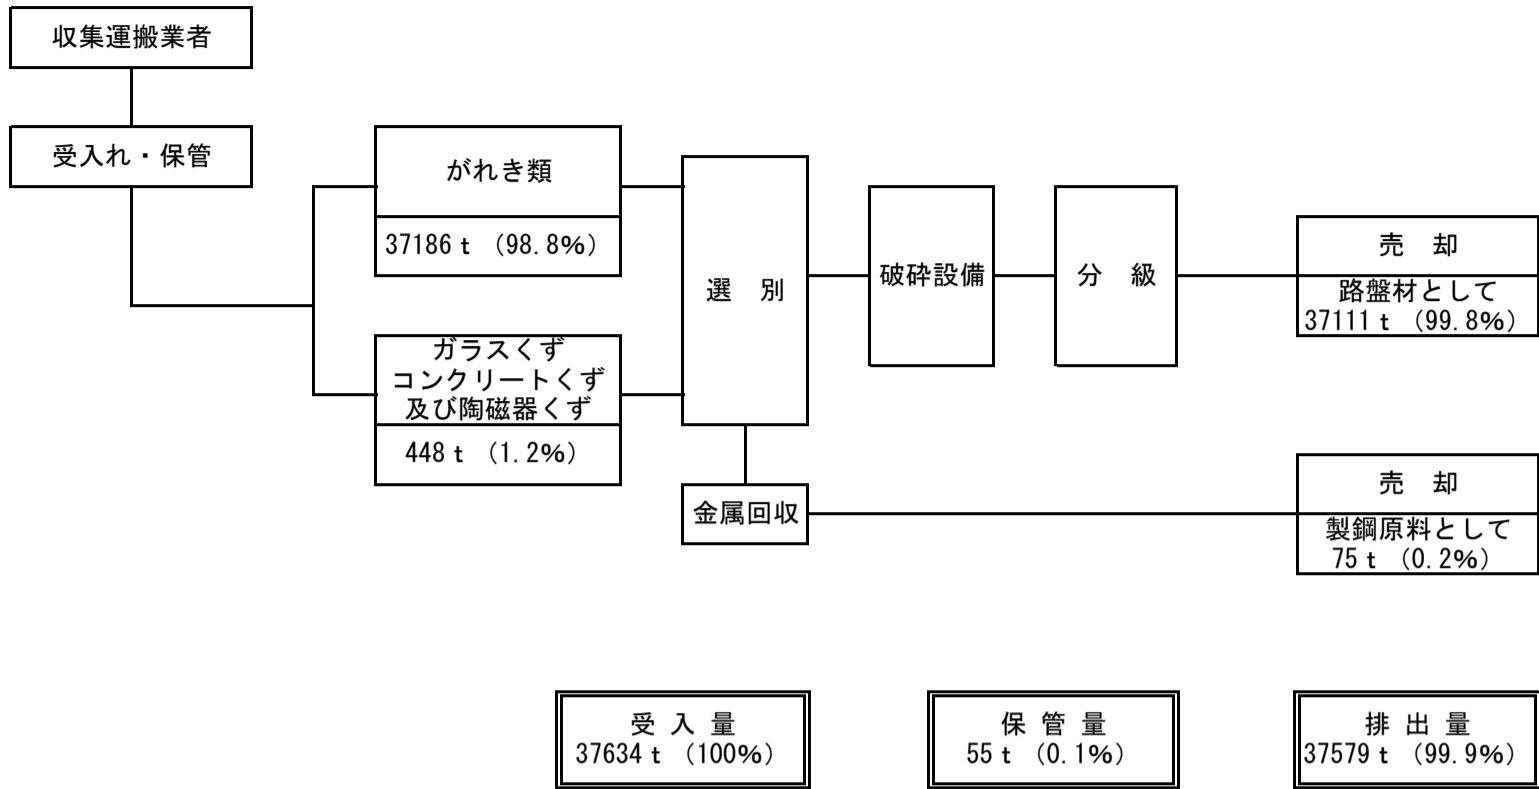

産業廃棄物の一連の処理工程 (令和3年1月1日～令和3年12月31日)

産業廃棄物の一連の処理工程 (令和4年1月1日～令和4年12月31日)

産業廃棄物の一連の処理工程 (令和5年1月1日～令和5年12月31日)