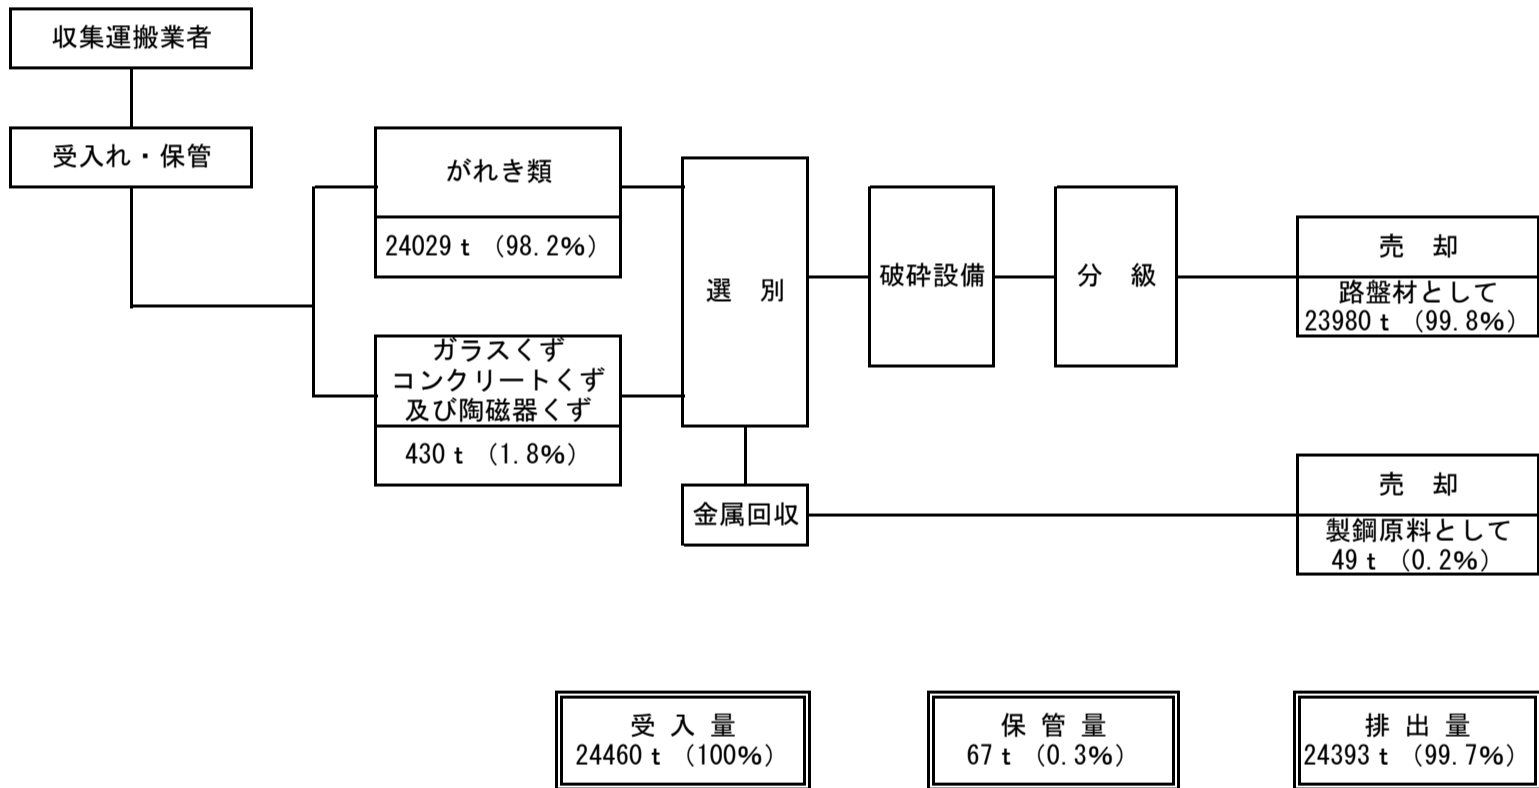

産業廃棄物の一連の処理工程 (令和3年1月1日～令和3年12月31日)

産業廃棄物の一連の処理工程 (令和4年1月1日～令和4年12月31日)

産業廃棄物の一連の処理工程 (令和5年1月1日～令和5年12月31日)