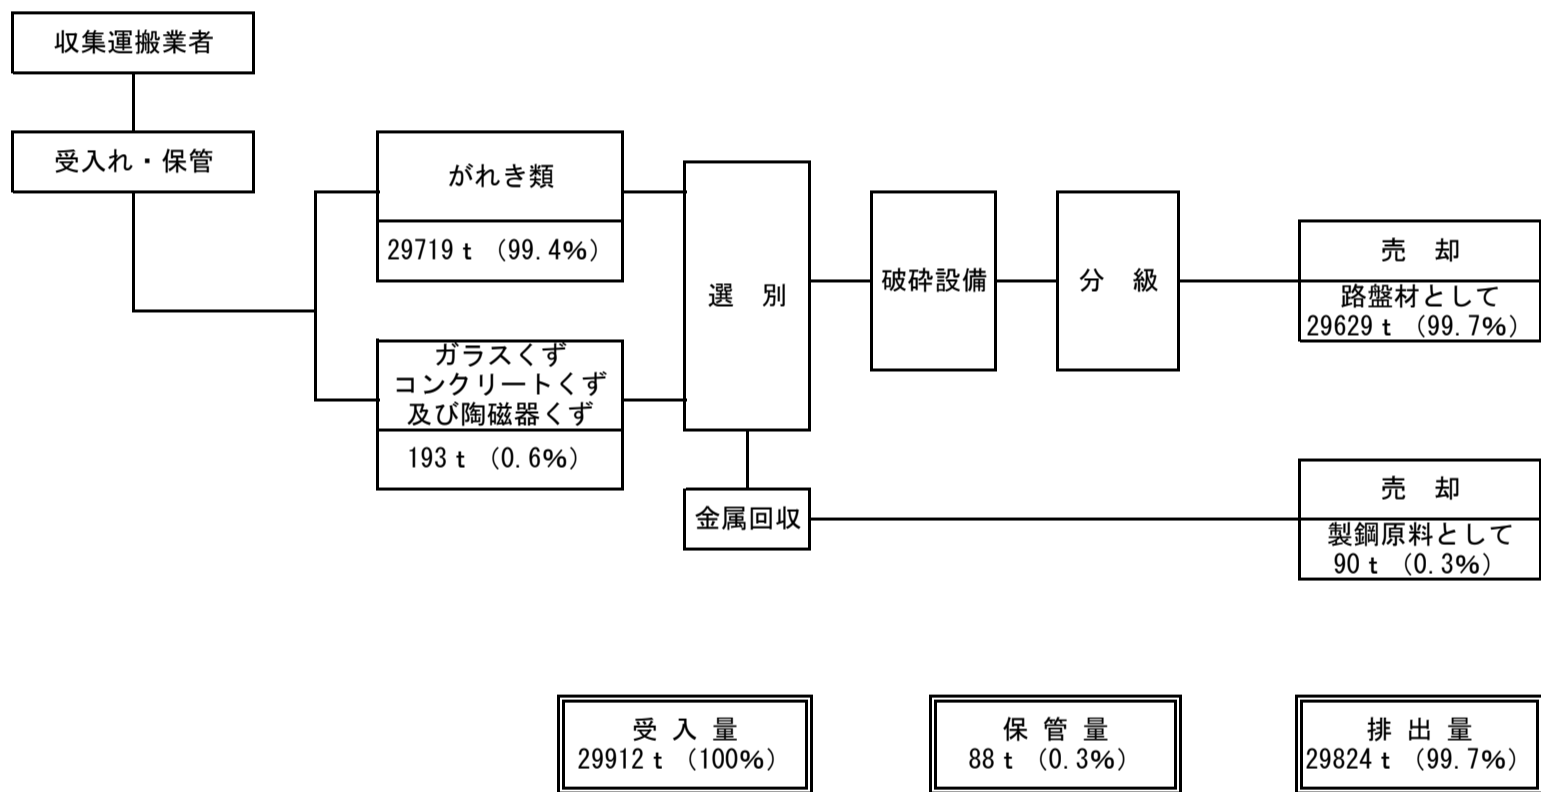

産業廃棄物の一連の処理工程 (令和5年1月1日～令和5年12月31日)

産業廃棄物の一連の処理工程 (令和6年1月1日～令和6年12月31日)

産業廃棄物の一連の処理工程 (令和7年1月1日～令和7年12月31日)