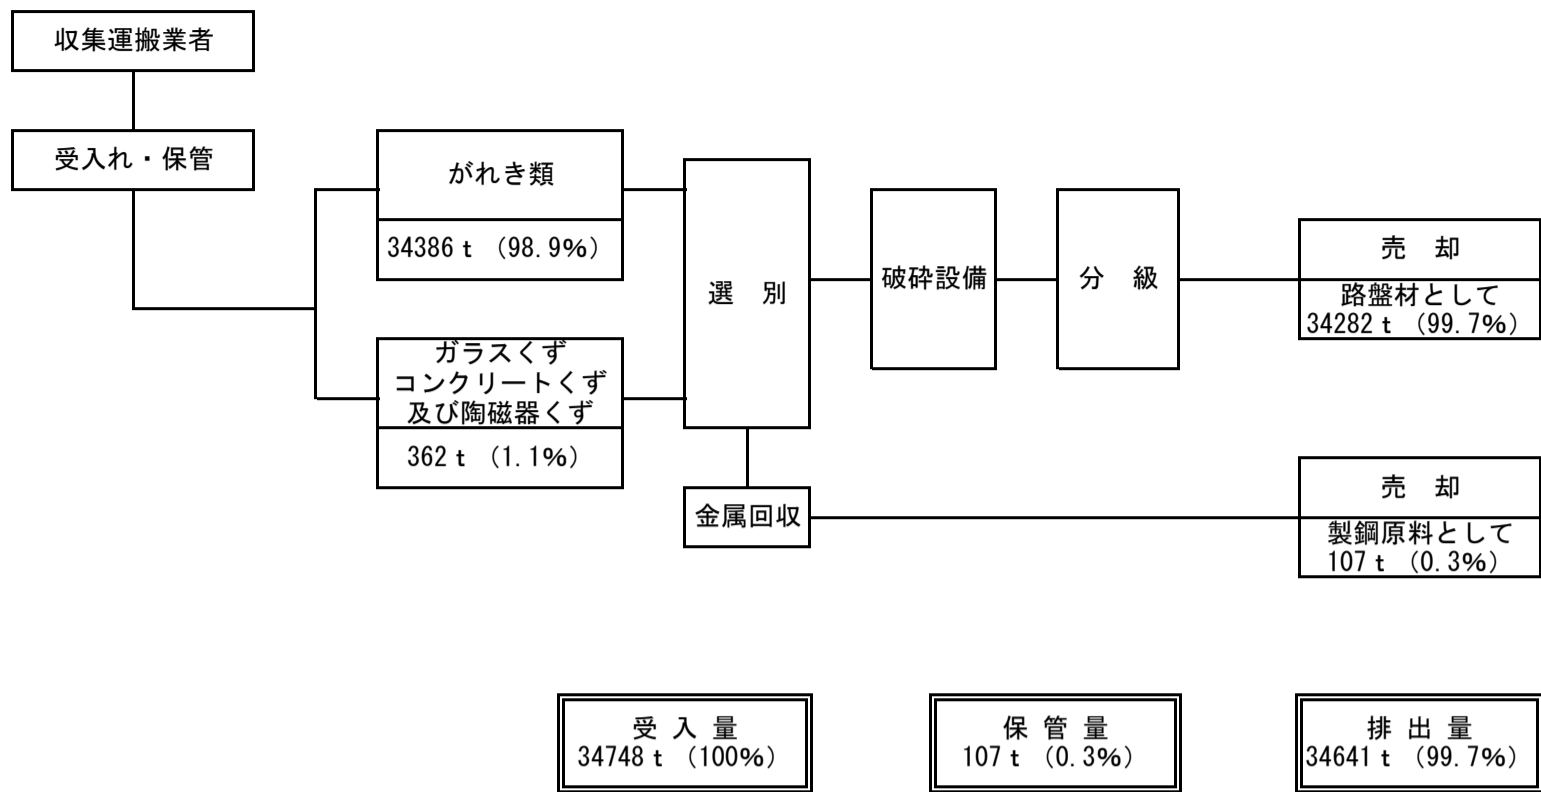

産業廃棄物の一連の処理工程 (令和5年1月1日～令和5年12月31日)

産業廃棄物の一連の処理工程 (令和6年1月1日～令和6年12月31日)

産業廃棄物の一連の処理工程 (令和7年1月1日～令和7年12月31日)