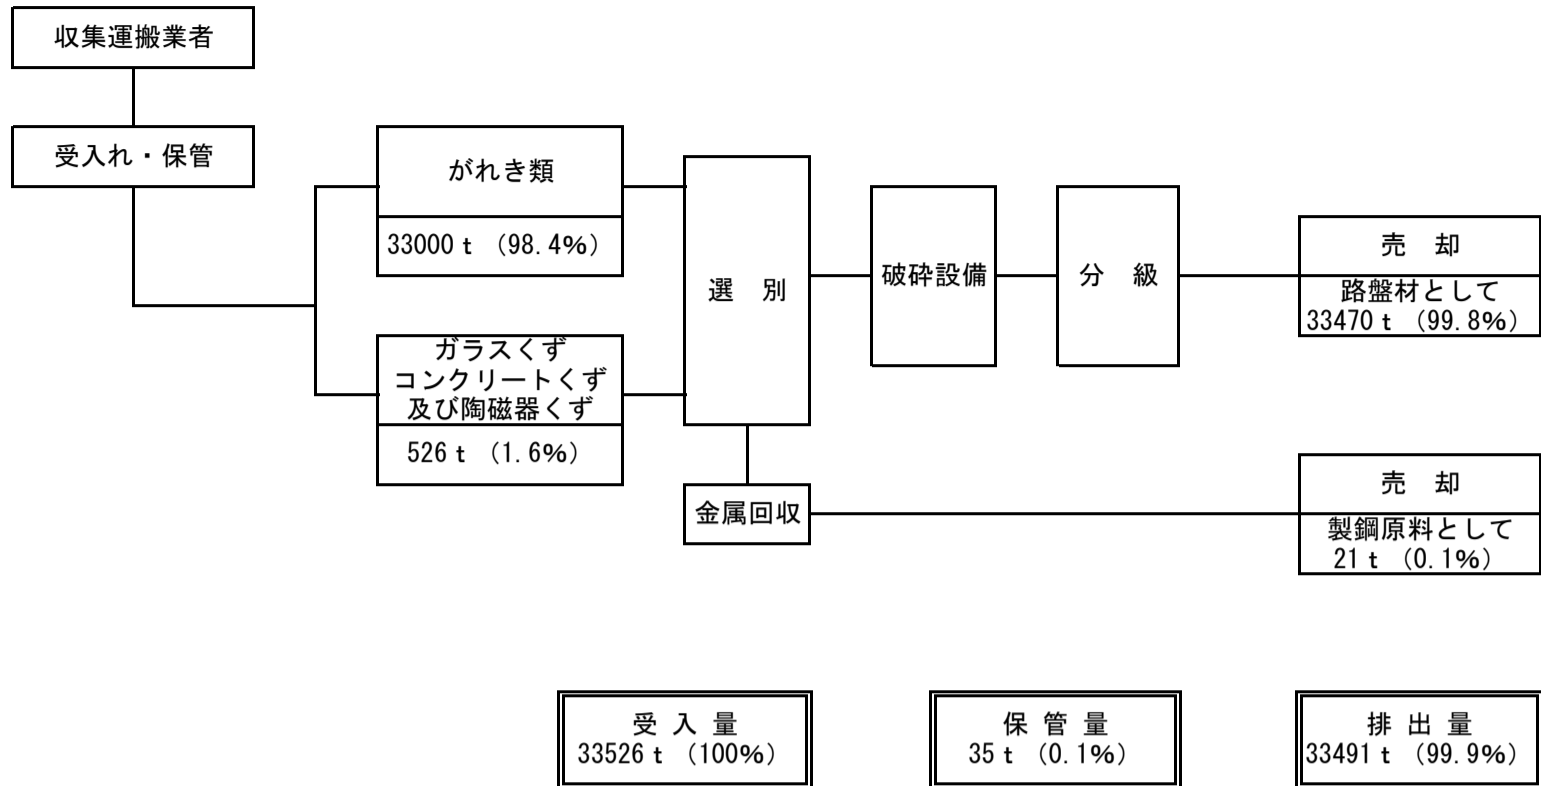

産業廃棄物の一連の処理工程 (平成31年1月1日～令和元年12月31日)

産業廃棄物の一連の処理工程 (令和2年1月1日～令和2年12月31日)

産業廃棄物の一連の処理工程 (令和3年1月1日～令和3年12月31日)