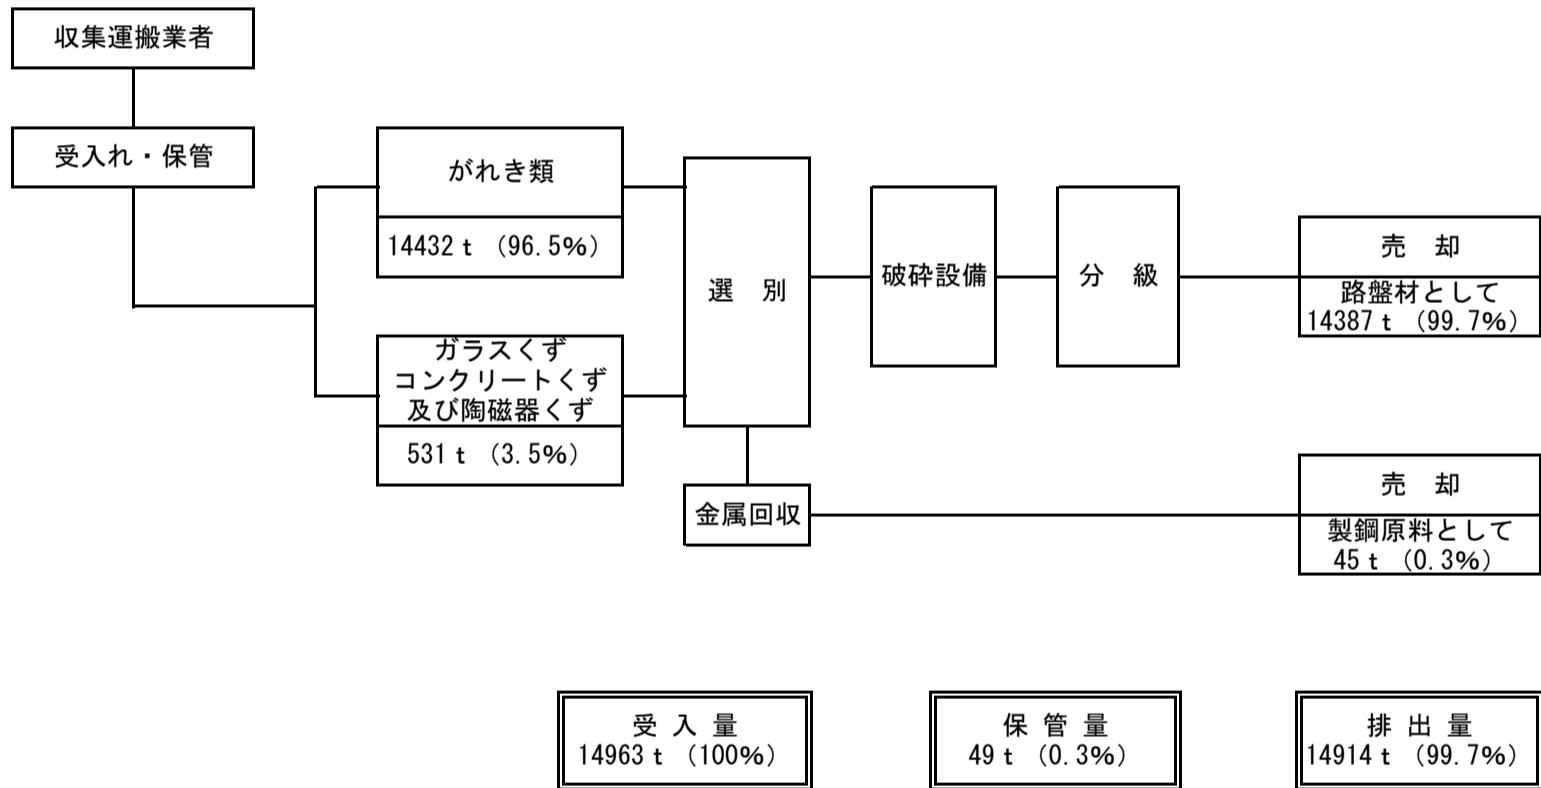

産業廃棄物の一連の処理工程 (平成31年1月1日～令和元年12月31日)

産業廃棄物の一連の処理工程 (令和2年1月1日～令和2年12月31日)

産業廃棄物の一連の処理工程 (令和3年1月1日～令和3年12月31日)